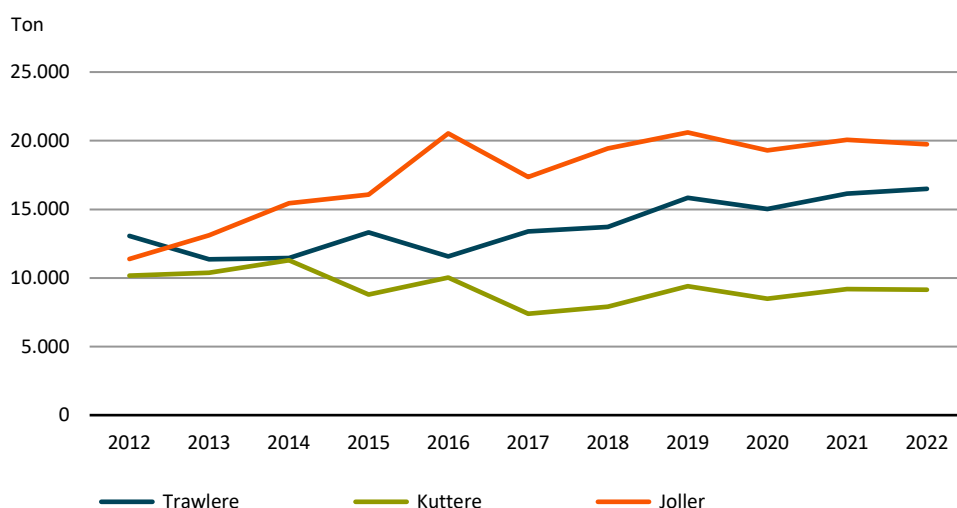

Fiskeri med fartøjssegment efter fiskeriområde for året 2022

Grønlands Statistik har nu opdateret fiskeri med fartøjssegment til og med året 2022 og er nu tilgængeligt i statistikbanken.

Tabellen viser fiskeriet pr. kvartal opdelt på havgående og kystnære fangster, efter fartøjstyper og fangstområder.

Eksempel på fordeling af årsfangster for perioden 2012 – 2022 af hellefisk mellem trawlere, kuttere og joller

Kilde: Grønlands Statistik – se tal i Statistikbanken <https://bank.stat.gl/FID010>

2021 og 2022 er foreløbige tal.